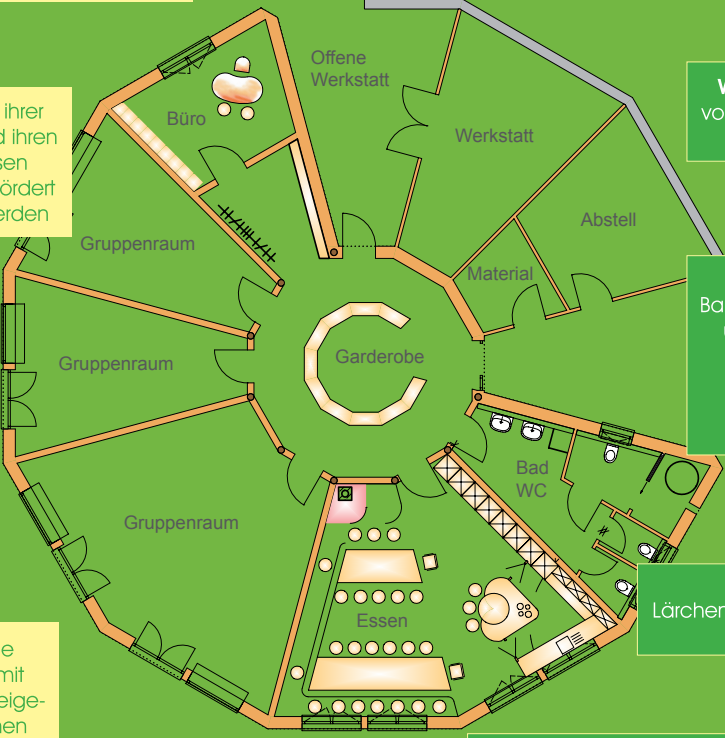

Bitte diesen Teil ausgefüllt zurücksenden:

Lasst uns gemeinsam ein Haus für Kinder bauen!
Ich werde Teil des Kindergartens und

- ☐ spende (Bitte Wunschbetrag eintragen) _____ €
- ☐ spende eine Latte der Fassade mit Namensschild (mind. 100,-€) _____ €
  Beschriftung des Schildes _____
- ☐ spende eine Latte der Fassade mit Logo (mind. 250,-€) _____ €
  Hierfür bitte das Logo als Vektordatei (eps/pdf) an pfiffikus-kindergarten@web.de senden

- ☐ Ich bitte um Zusendung einer Spendenbescheinigung.
- ☐ Ich bezahle in bar.
- ☐ Ich überweise den Betrag.